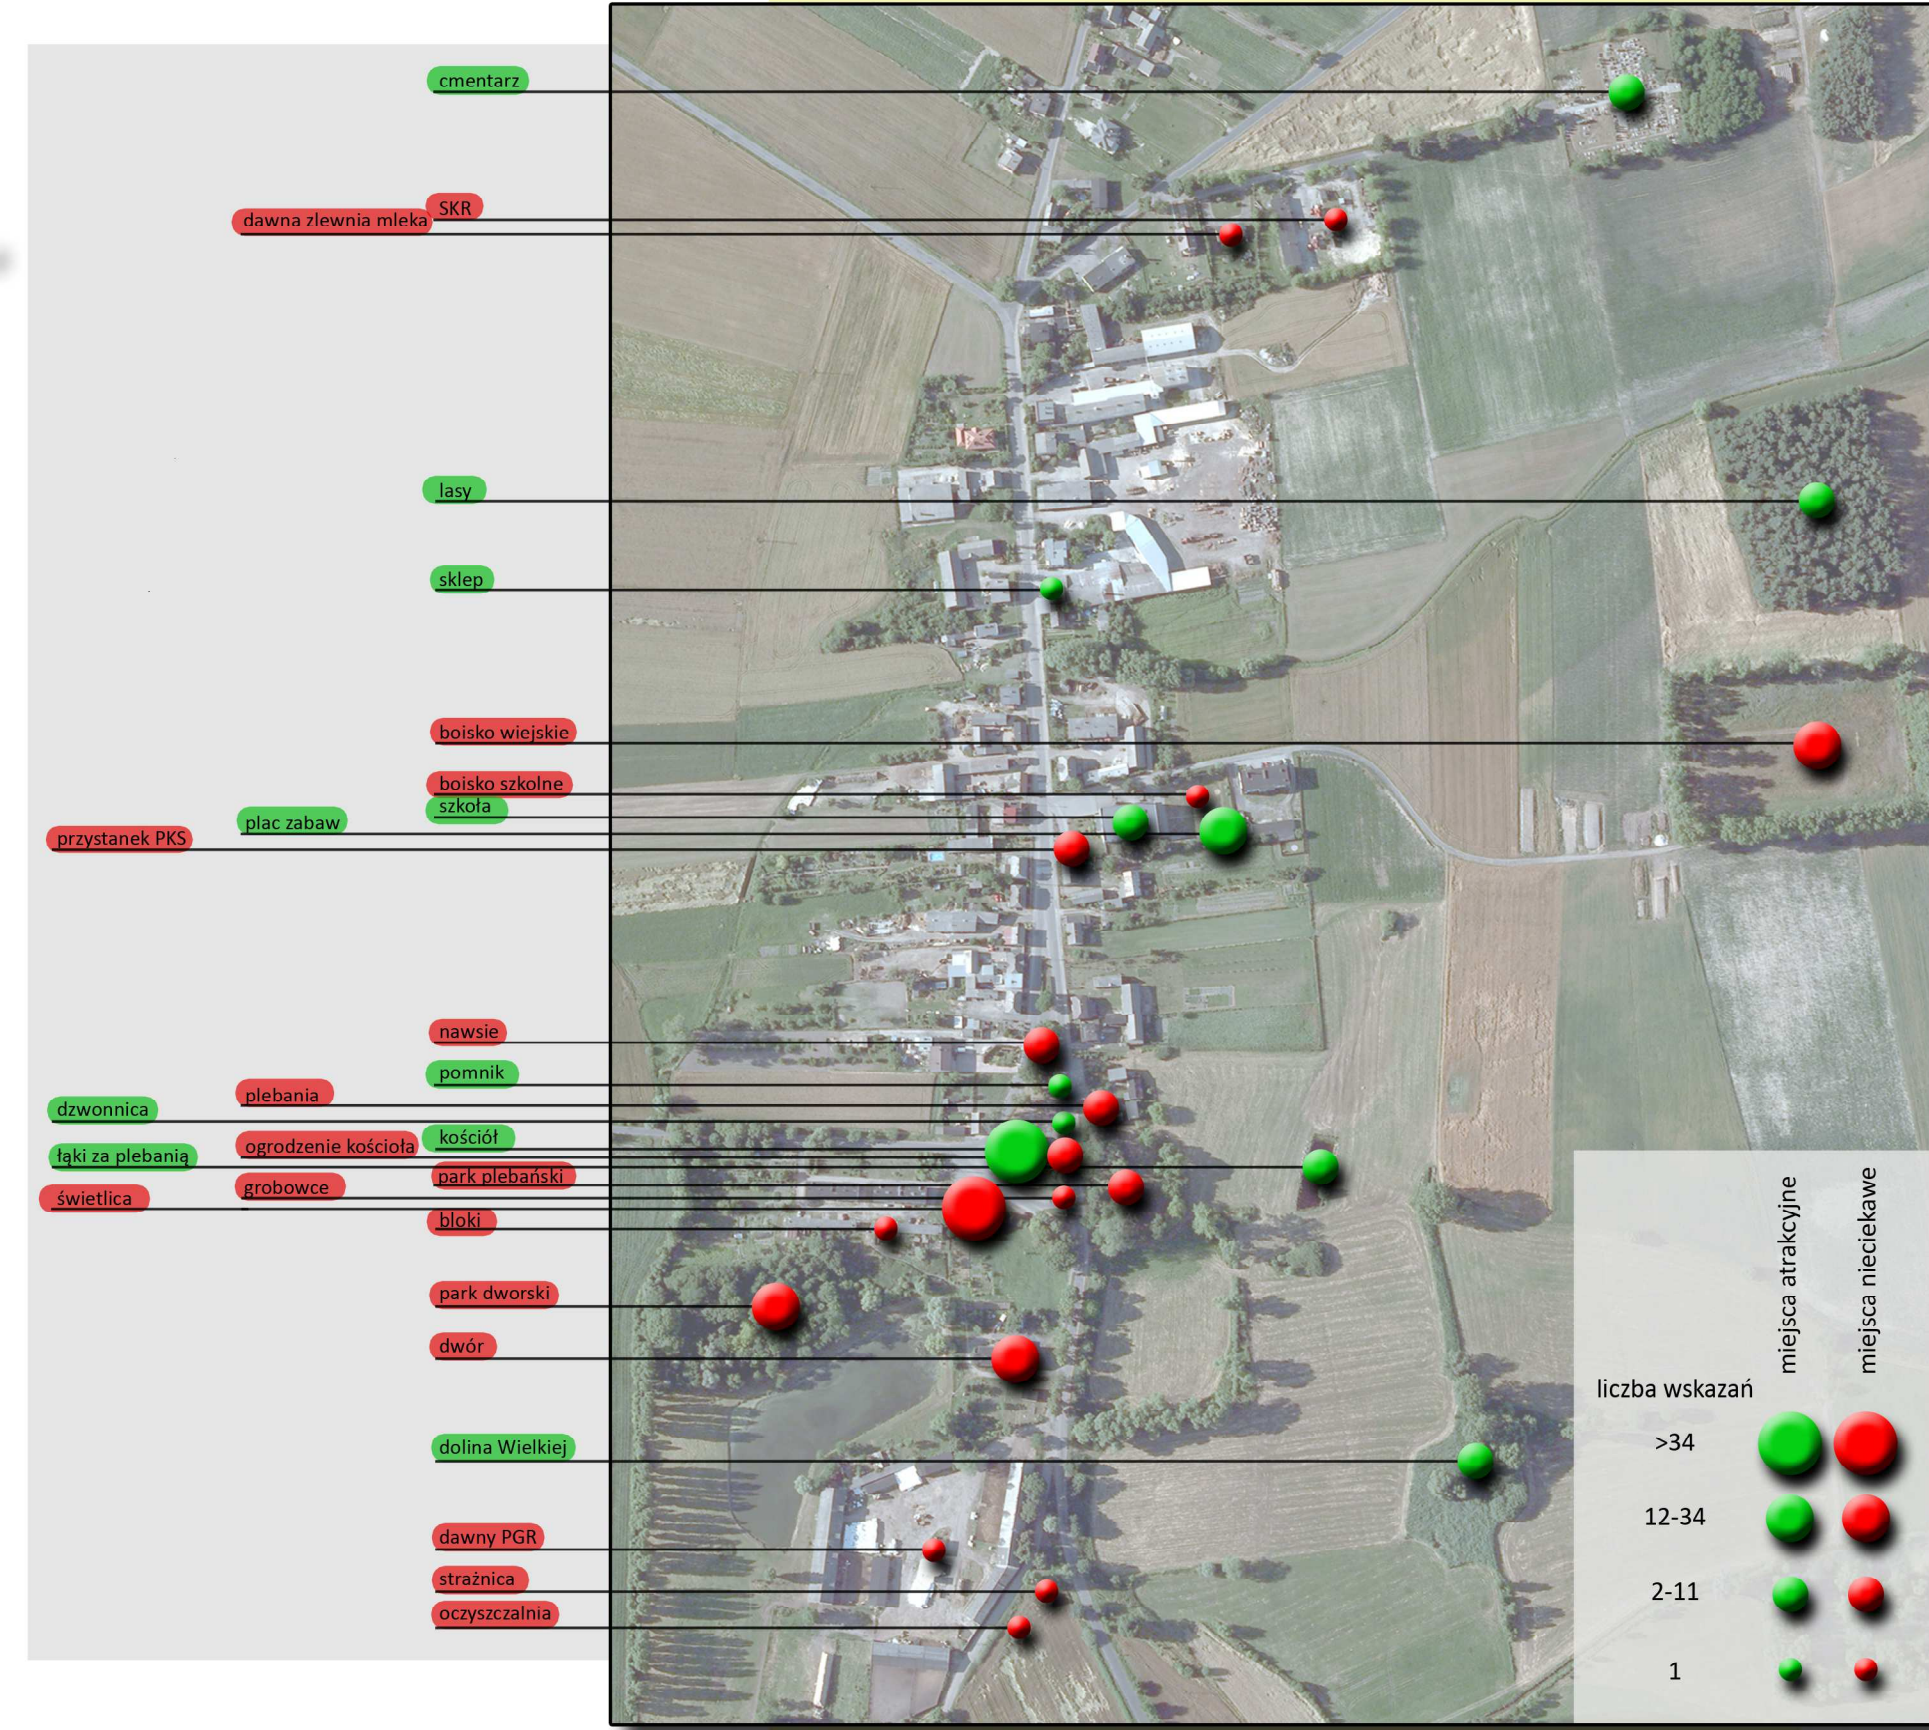

BURZA MÓZGÓW MIESZKAŃCÓW MURZYNOWA

ROZMIESZCZENIE PRZESTRZENNE ATRAKCYJNYCH I NIECIEKAWYCH MIEJSC WG MIESZKAŃCÓW MURZYNOWA

Źródło: Opracowanie własne. Podkład stanowi : Zdjęcie lotnicze. CODGIK. Materiały fotogrametryczne. Sygn. 22_3106.

Projekt odnowy wsi Murzynowo Kościełne
praca magisterska - DANIEL MIKULSKI