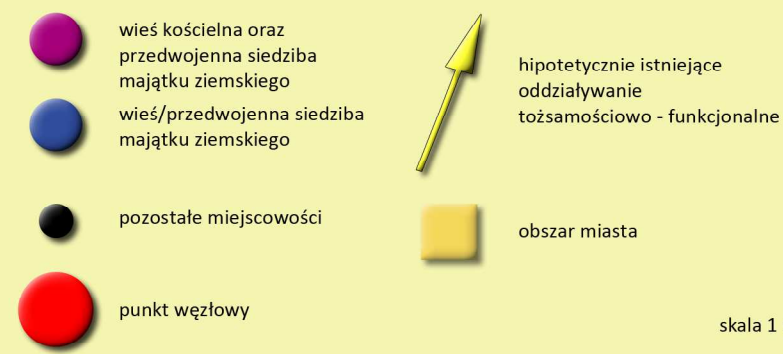

**PASMA DYNAMICZNEGO ROZWOJU społ.-GOSP. NA TLE WOJ. WIELKOPOLSKIEGO**

**PRZYRÓST TERENÓW ZURBANIZOWANYCH WG STANU DOCELOWEGO W SUiKZP NA TLE POM-u**

**TERENY MIESZKANIOWE WG STANU DOCELOWEGO W SUiKZP NA TLE POM-u**

• lokalizacja Murzynowa Kościelnego

skala 1 : 75 000

Źródło: Opracowanie własne. Podkład stanowi mapa turystyczna powiatu średzkiego.

Projekt odnowy wsi Murzynowo Kościelne

praca magisterska - DANIEL MIKULSKI