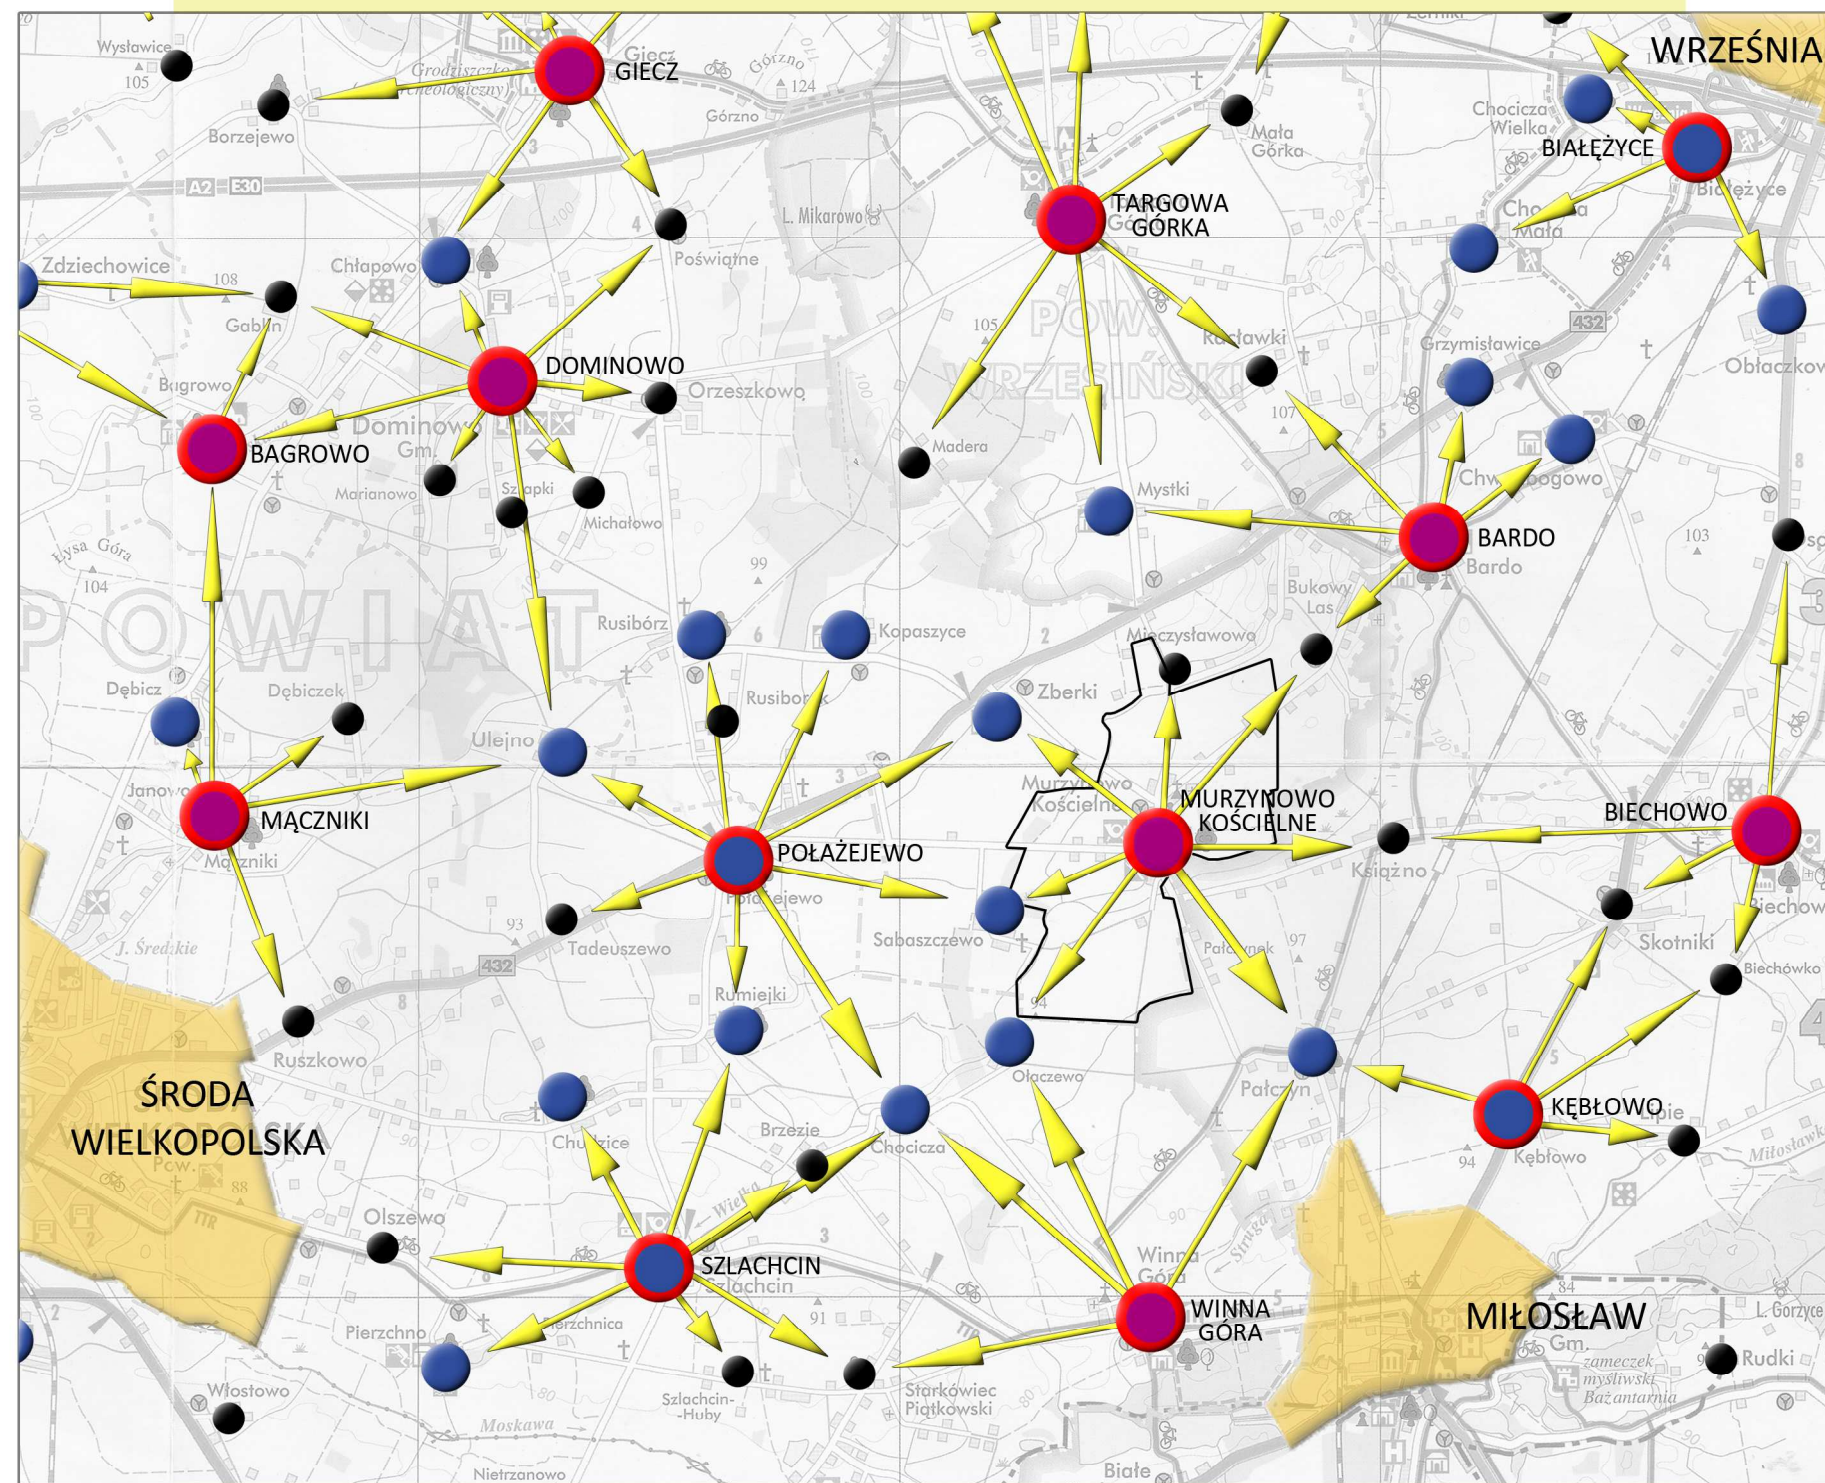

**PASMA DYNAMICZNEGO ROZWOJU społ.-GOSP. NA TLE WOJ. WIELKOPOLSKIEGO**

**PRZYRÓST TERENÓW ZURBANIZOWANYCH WG STANU DOCELOWEGO W SUiKZP NA TLE POM-u**

**TERENY MIESZKANIOWE WG STANU DOCELOWEGO W SUiKZP NA TLE POM-u**

• lokalizacja Murzynowa Kościelnego

skala 1 : 75 000

Źródło: Opracowanie własne. Podkład stanowi mapa turystyczna powiatu średzkiego.

Projekt odnowy wsi Murzynowo Kościelne

praca magisterska - DANIEL MIKULSKI