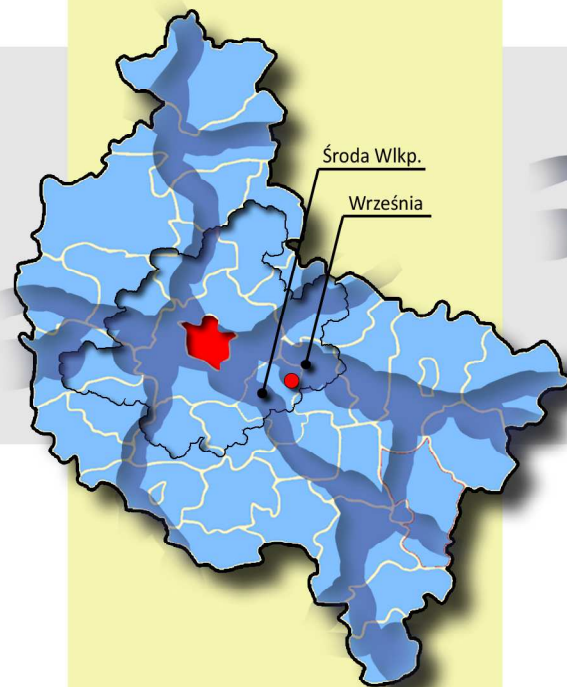

**PASMA DYNAMICZNEGO ROZWOJU społ.-GOSP. NA TLE WOJ. WIELKOPOLSKIEGO**

**PRZYRÓST TERENÓW ZURBANIZOWANYCH WG STANU DOCELOWEGO W SUiKZP NA TLE POM-u**

**TERENY MIESZKANIOWE WG STANU DOCELOWEGO W SUiKZP NA TLE POM-u**

• lokalizacja Murzynowa Kościelnego

skala 1 : 75 000

Źródło: Opracowanie własne. Podkład stanowi mapa turystyczna powiatu średzkiego.

Projekt odnowy wsi Murzynowo Kościelne

praca magisterska - DANIEL MIKULSKI