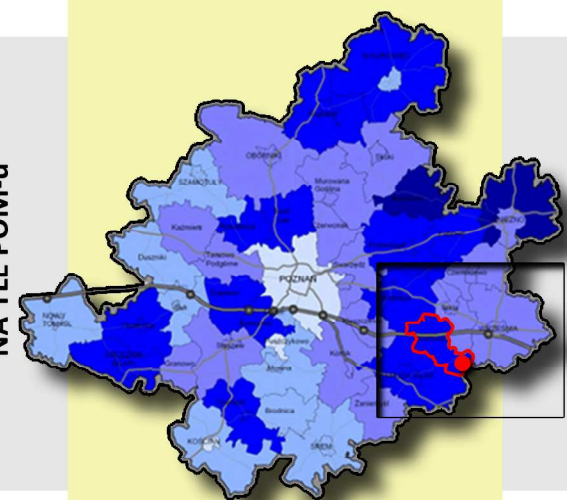

**PASMA DYNAMICZNEGO ROZWOJU społ.-GOSP. NA TLE WOJ. WIELKOPOLSKIEGO**

**PRZYRÓST TERENÓW ZURBANIZOWANYCH WG STANU DOCELOWEGO W SUiKZP NA TLE POM-u**

**TERENY MIESZKANIOWE WG STANU DOCELOWEGO W SUiKZP NA TLE POM-u**

• lokalizacja Murzynowa Kościelnego

skala 1 : 75 000

Źródło: Opracowanie własne. Podkład stanowi mapa turystyczna powiatu średzkiego.

Projekt odnowy wsi Murzynowo Kościelne

praca magisterska - DANIEL MIKULSKI